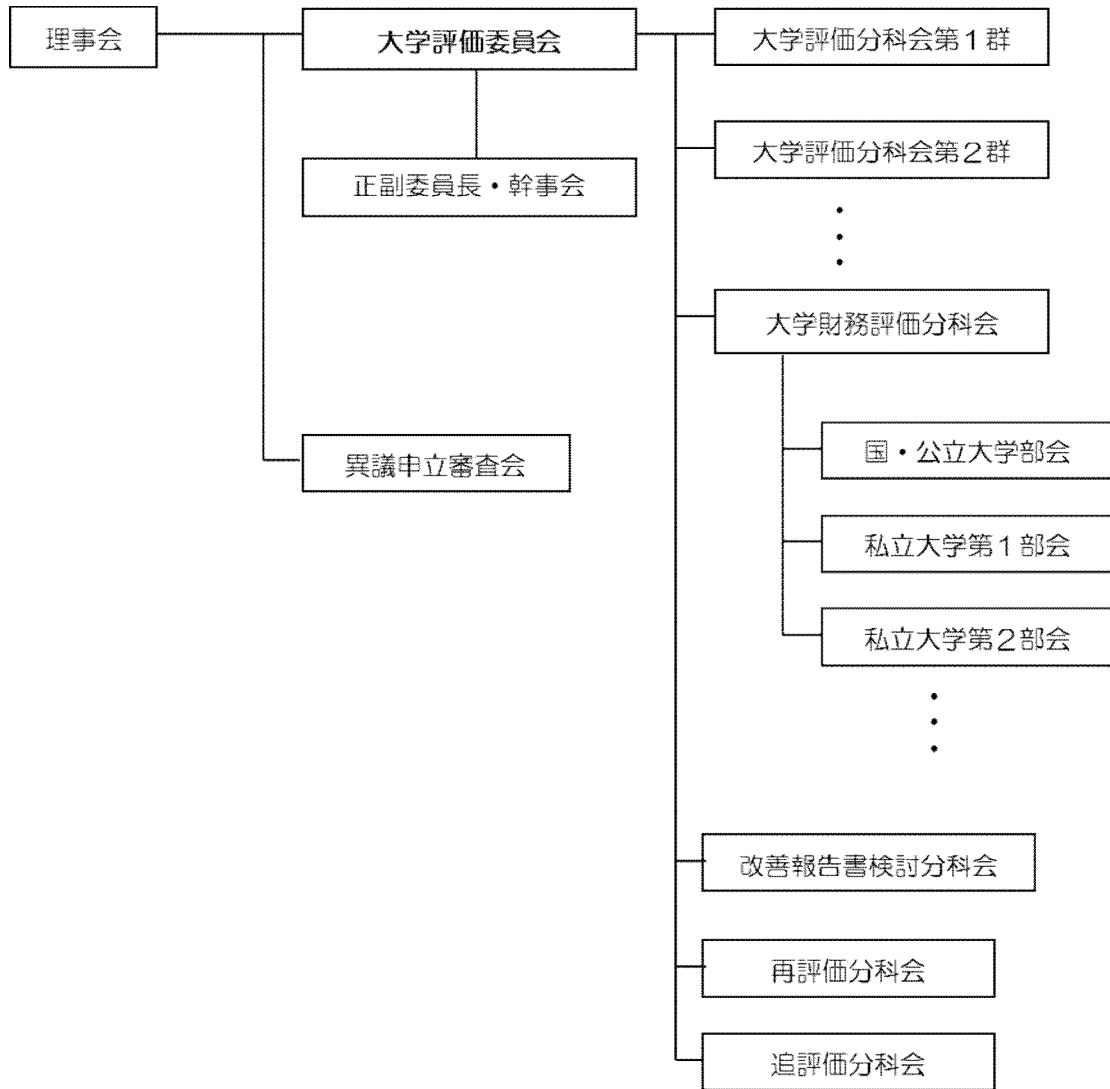

資 料 編

### 大学評価組織体制図