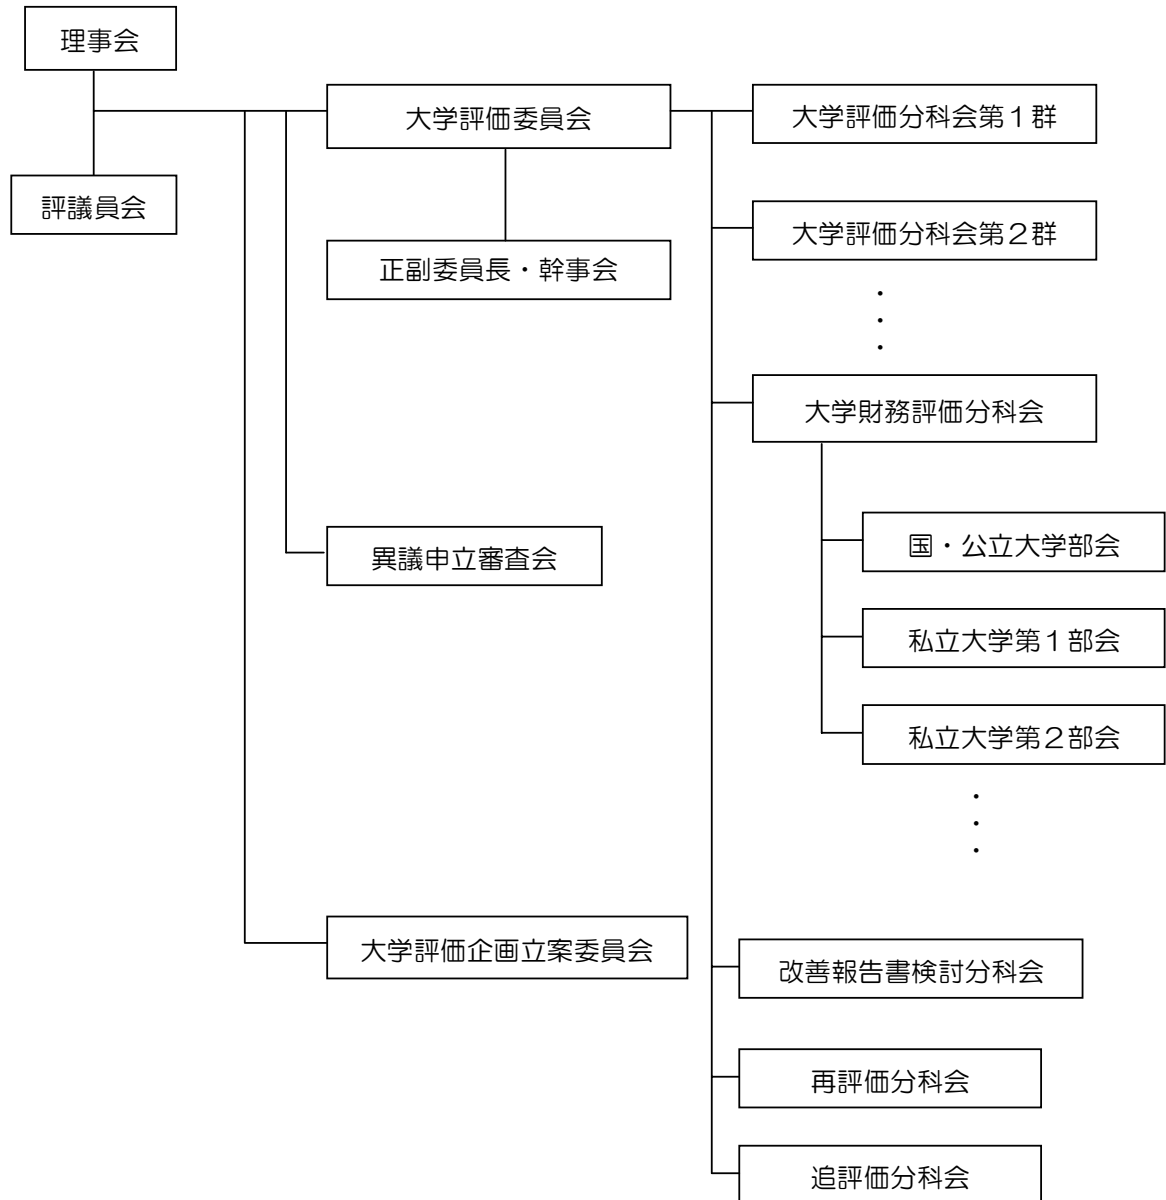

資 料 編

大学評価組織体制図

【資料2】

平成23年度 大学評価関係委員会等 名簿

(平成24年3月9日現在)

平成23年度 大学評価委員会 名簿

役名	氏名	所属名
委員長	鈴木典比古	国際基督教大学
副委員長	清水一彦	筑波大学
委員	浅野考平	関西学院大学
委員	新井泰彦	関西大学
委員	有馬利男	富士ゼロックス株式会社
委員	伊藤智夫	北里大学
委員	圓月勝博	同志社大学
委員	大藪恵一	大阪大学
委員	大橋隆哉	首都大学東京
委員	小野祥子	東京女子大学
委員	北爪智哉	東京工業大学
委員	岸田昌浩	九州大学
委員	木村彰方	東京医科歯科大学
委員	木村雄二	工学院大学
委員	久保猛志	金沢工業大学
委員	坂本明雄	高知工科大学
委員	桜本光	慶應義塾大学
委員	佐野慶子	佐野公認会計士事務所
委員	鈴木正誠	株式会社NTTコミュニケーションズ
委員	関内隆	東北大学
委員	辻本豪三	京都大学
委員	外池力	明治大学
委員	西村靖敬	千葉大学
委員	浜村彰	法政大学
委員	水谷工	読売新聞大阪本社
委員	宗像敏夫	東京都立砂川高等学校