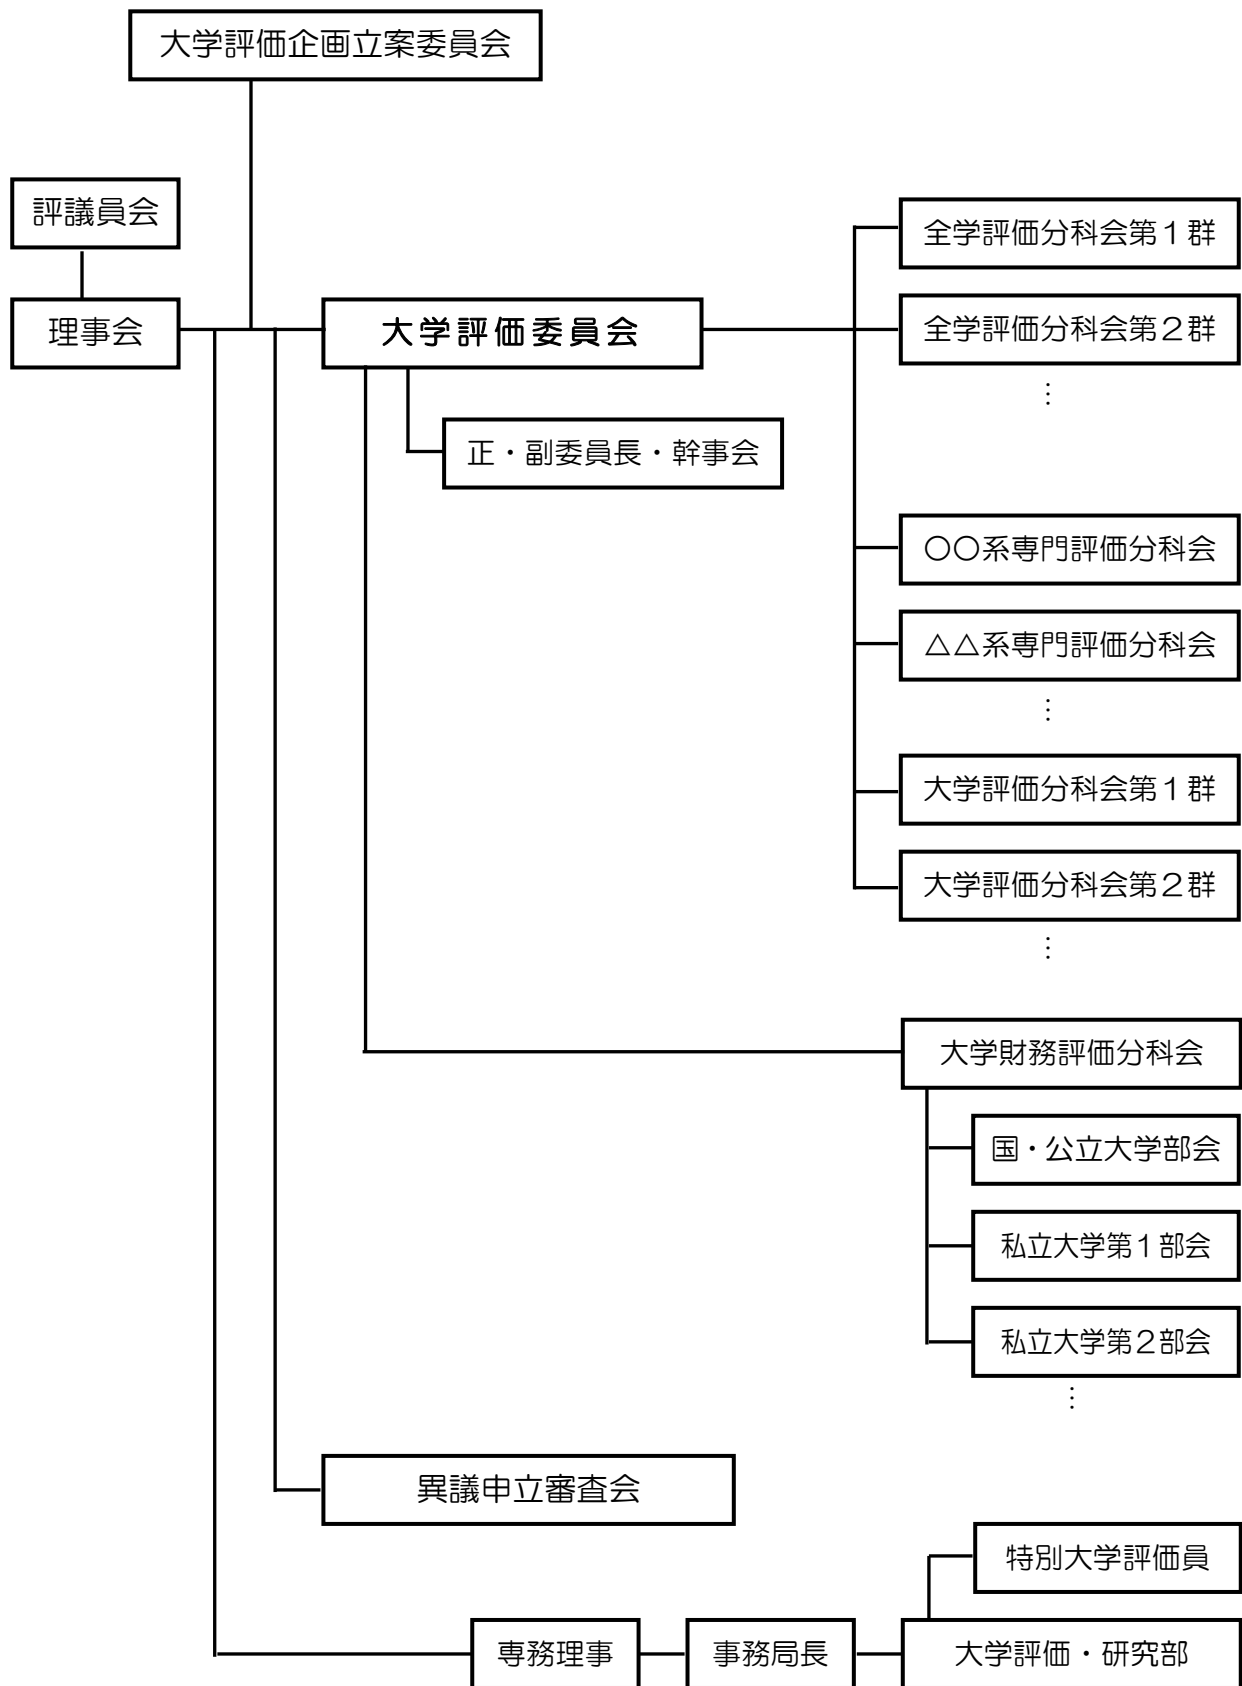

資 料 編

大学評価組織体制図

【資料2】

平成21年度 大学評価関連委員会等 名簿

(平成22年 3月12日現在)

平成21年度 大学評価委員会 名簿

役名	氏名	所属名
委員長	鈴木 典比古	国際基督教大学
副委員長	清水 一彦	筑波大学
委員	新井 泰彦	関西大学
委員	井上 琢智	関西学院大学
委員	井上 晴夫	首都大学東京
委員	越後屋 朗	同志社大学
委員	岡田 益男	東北大学
委員	菊地 京子	津田塾大学
委員	木村 彰方	東京医科歯科大学
委員	木村 雄二	工学院大学
委員	久保 猛志	金沢工業大学
委員	幸崎 秀樹	九州大学
委員	郡 健二郎	名古屋市立大学
委員	桜本 光	慶應義塾大学
委員	佐野 慶子	佐野公認会計士事務所
委員	柴 忠義	北里大学
委員	高木 克	千代田区立九段中等教育学校
委員	辻本 豪三	京都大学
委員	土田 健次郎	早稲田大学
委員	外池 力	明治大学
委員	長島 重夫	元株式会社日立製作所
委員	中津井 泉	株式会社リクルート
委員	西村 靖敬	千葉大学
委員	浜村 彰	法政大学
委員	平尾 雅彦	大阪大学
委員	水本 哲弥	東京工業大学