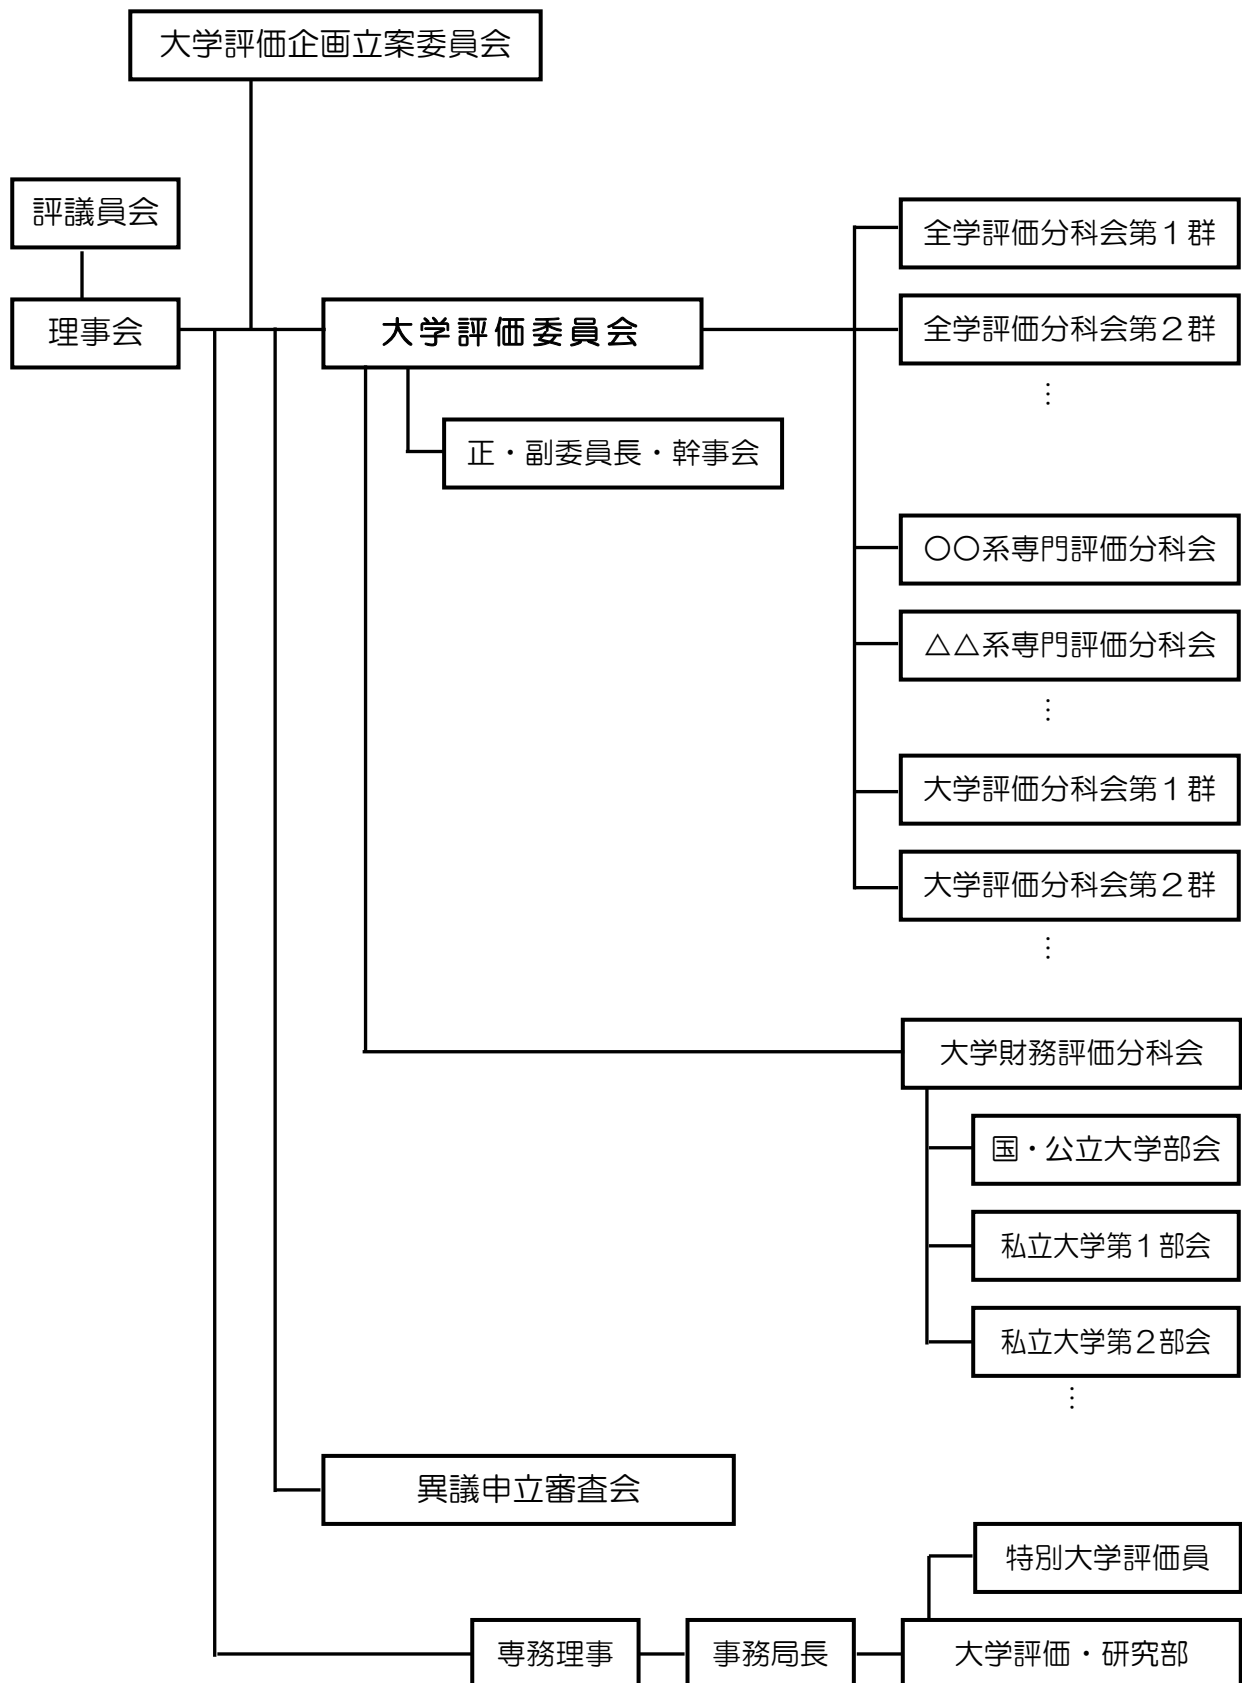

資 料 編

大学評価組織体制図

【資料2】

平成21年度 大学評価関連委員会等 名簿

(平成22年 3月12日現在)

平成21年度 大学評価委員会 名簿

役名	氏名	所属名
委員長	鈴木 典比古	国際基督教大学
副委員長	清水 一彦	筑波大学
委員	新井 泰彦	関西大学
委員	井上 琢智	関西学院大学
委員	井上 晴夫	首都大学東京
委員	越後屋 朗	同志社大学
委員	岡田 益男	東北大学
委員	菊地 京子	津田塾大学
委員	木村 彰方	東京医科歯科大学
委員	木村 雄二	工学院大学
委員	久保 猛志	金沢工業大学
委員	幸崎 秀樹	九州大学
委員	郡 健二郎	名古屋市立大学
委員	桜本 光	慶應義塾大学
委員	佐野 慶子	佐野公認会計士事務所
委員	柴 忠義	北里大学
委員	高木 克	千代田区立九段中等教育学校
委員	辻本 豪三	京都大学
委員	土田 健次郎	早稲田大学
委員	外池 力	明治大学
委員	長島 重夫	元株式会社日立製作所
委員	中津井 泉	株式会社リクルート
委員	西村 靖敬	千葉大学
委員	浜村 彰	法政大学
委員	平尾 雅彦	大阪大学
委員	水本 哲弥	東京工業大学