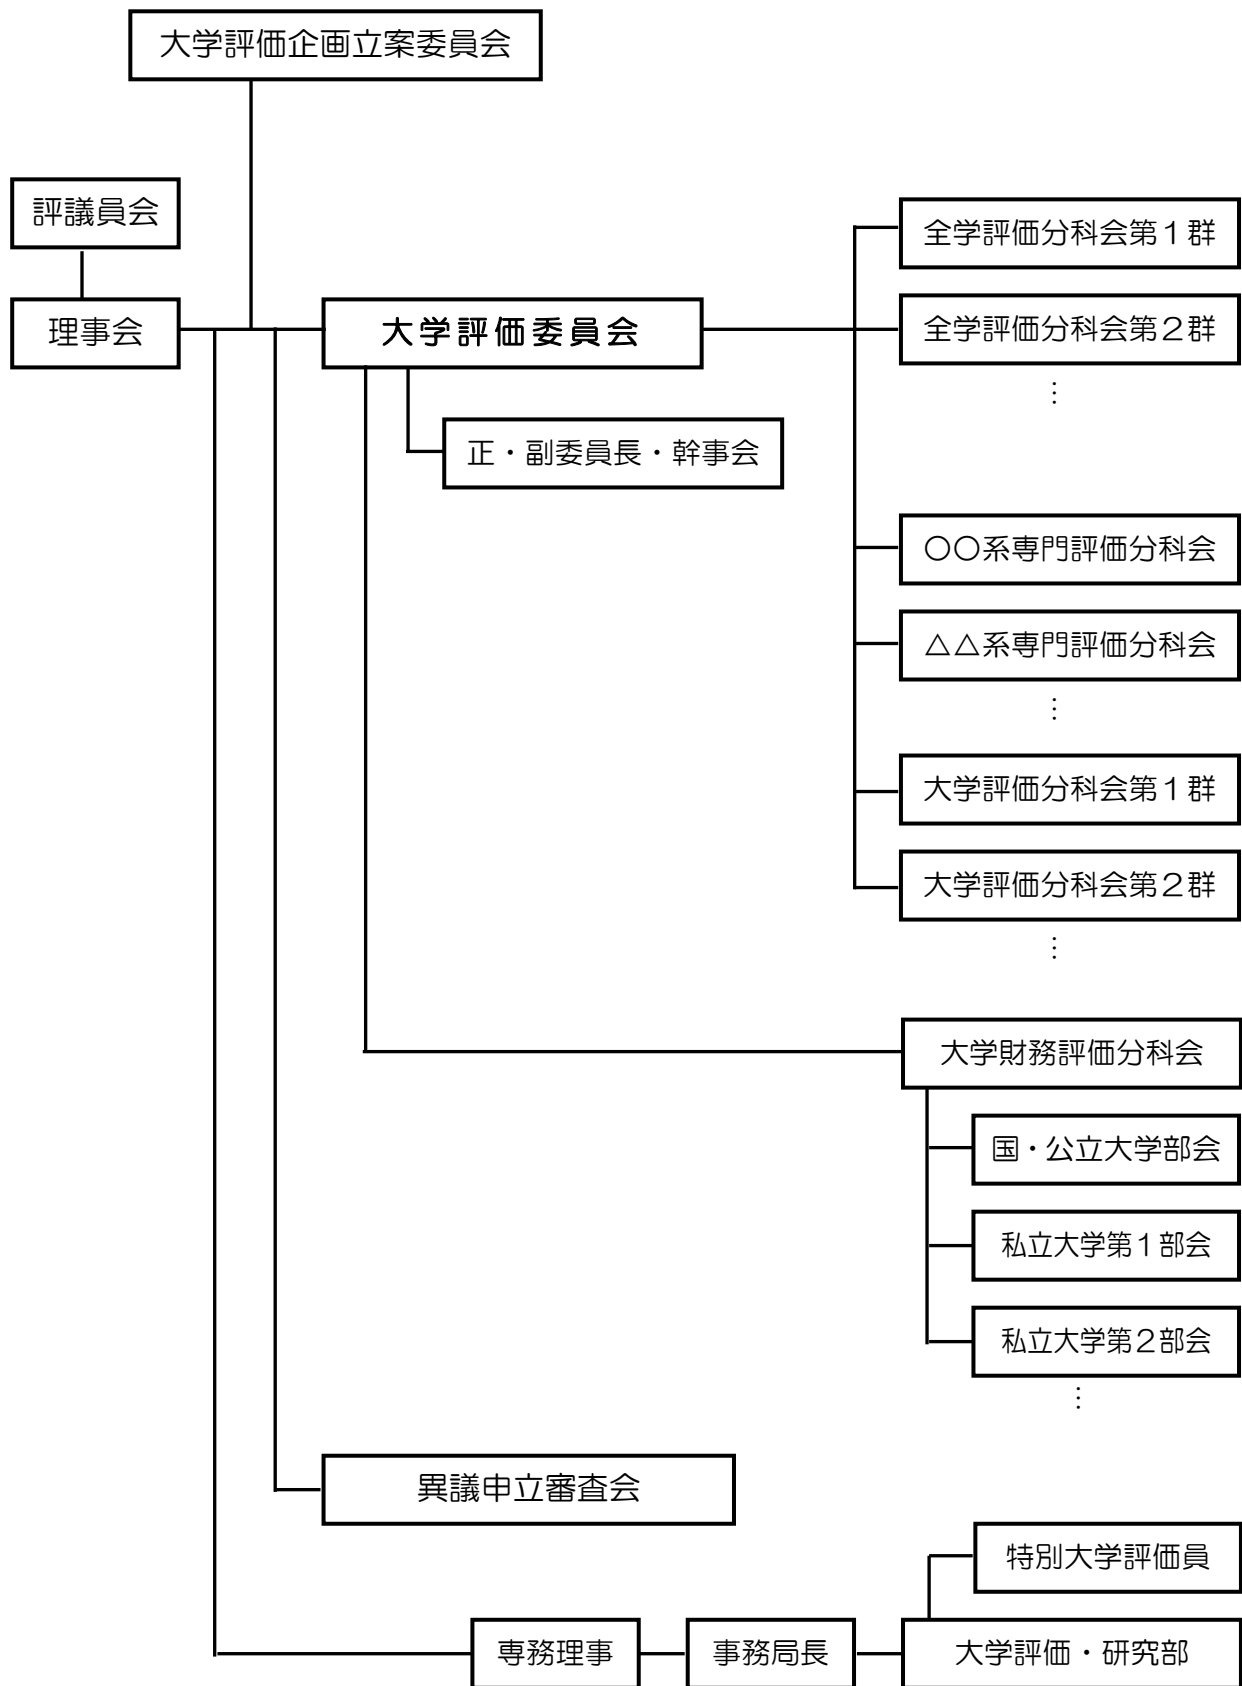

資 料 編

大学評価組織体制図

【資料2】

平成20年度 大学評価関連委員会等 名簿

(平成21年 3月12日現在)

平成20年度 大学評価委員会 名簿

役名	氏名	所属名
委員長	鈴木 典比古	国際基督教大学
副委員長	子安 増生	京都大学
委員	圓月 勝博	同志社大学
委員	大泉 敬子	津田塾大学
委員	大嶋 寛	大阪市立大学
委員	岡田 光正	広島大学
委員	奥野 喜裕	東京工業大学
委員	長内 了	中央大学
委員	上泉 和子	青森県立保健大学
委員	河上 正二	東京大学 (元東北大学)
委員	川波 洋一	九州大学
委員	木村 雄二	工学院大学
委員	久保 猛志	金沢工業大学
委員	公文 溥	法政大学
委員	佐野 慶子	佐野公認会計士事務所
委員	柴 忠義	北里大学
委員	清水 一彦	筑波大学
委員	仙波 憲一	青山学院大学
委員	高木 克	千代田区立 九段中等教育学校
委員	田中 俊郎	慶應義塾大学
委員	土田 健次郎	早稲田大学
委員	長島 重夫	元株式会社 日立製作所
委員	中津井 泉	株式会社リクルート
委員	本阿彌 眞治	東京理科大学
委員	南 陸彦	横浜市立大学
委員	宮崎 文夫	大阪大学