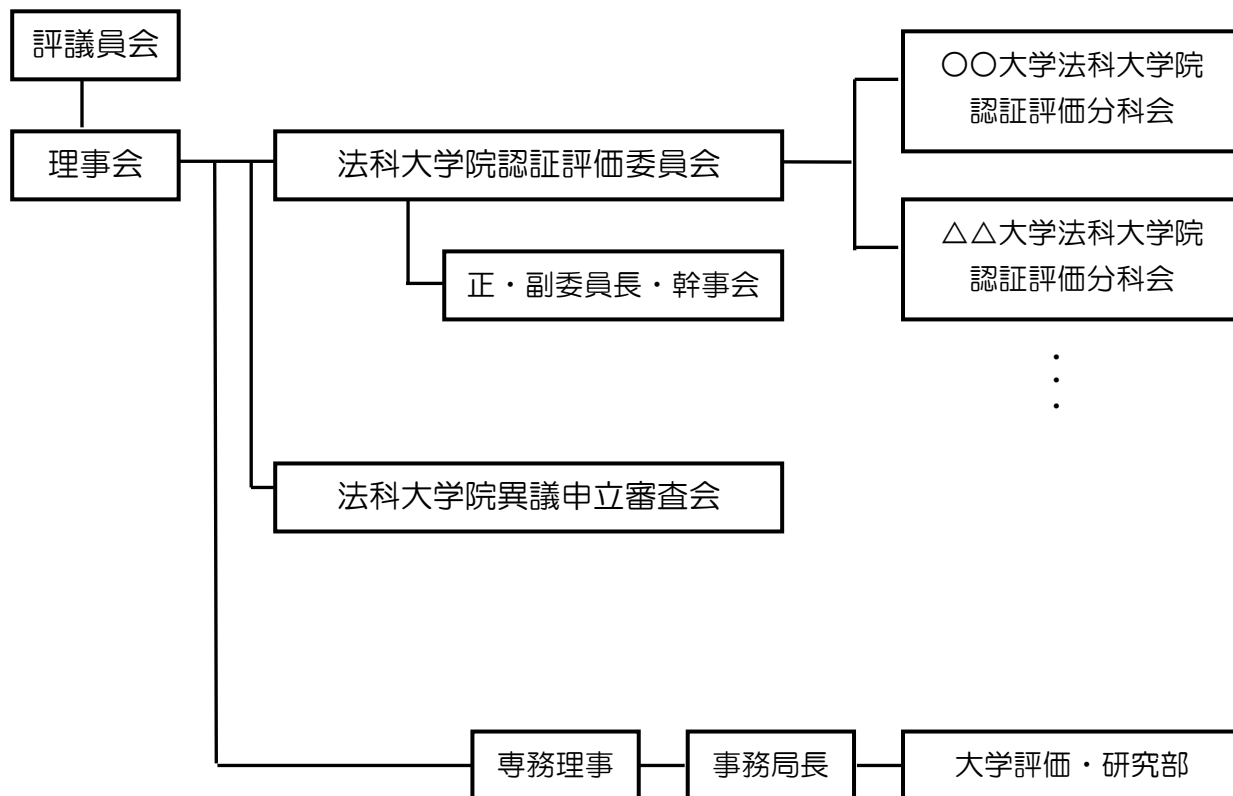

資 料 編

法科大学院認証評価組織体制図

平成20年度 法科大学院認証評価関連委員会等 名簿

(平成21年3月12日現在)

平成20年度 法科大学院認証評価委員会 名簿

役名	氏名	所属名
委員長	櫻田嘉章	元京都大学
副委員長	佐上善和	立命館大学
委員	青柳幸一	筑波大学
委員	伊東研祐	慶應義塾大学
委員	上柳敏郎	早稲田大学
委員	岡田信弘	北海道大学
委員	小杉茂雄	大阪大学
委員	白濱清貴	司法研修所
委員	竹下賢	関西大学
委員	戸山敏	大正製薬
委員	中西一裕	日本弁護士連合会
委員	永野厚郎	司法研修所
委員	廣瀬健二	立教大学
委員	水谷工	読売新聞大阪本社
委員	森田章	同志社大学
幹事	大石和彦	白鷗大学
幹事	永田真三郎	関西大学
幹事	山崎雄一郎	明治大学